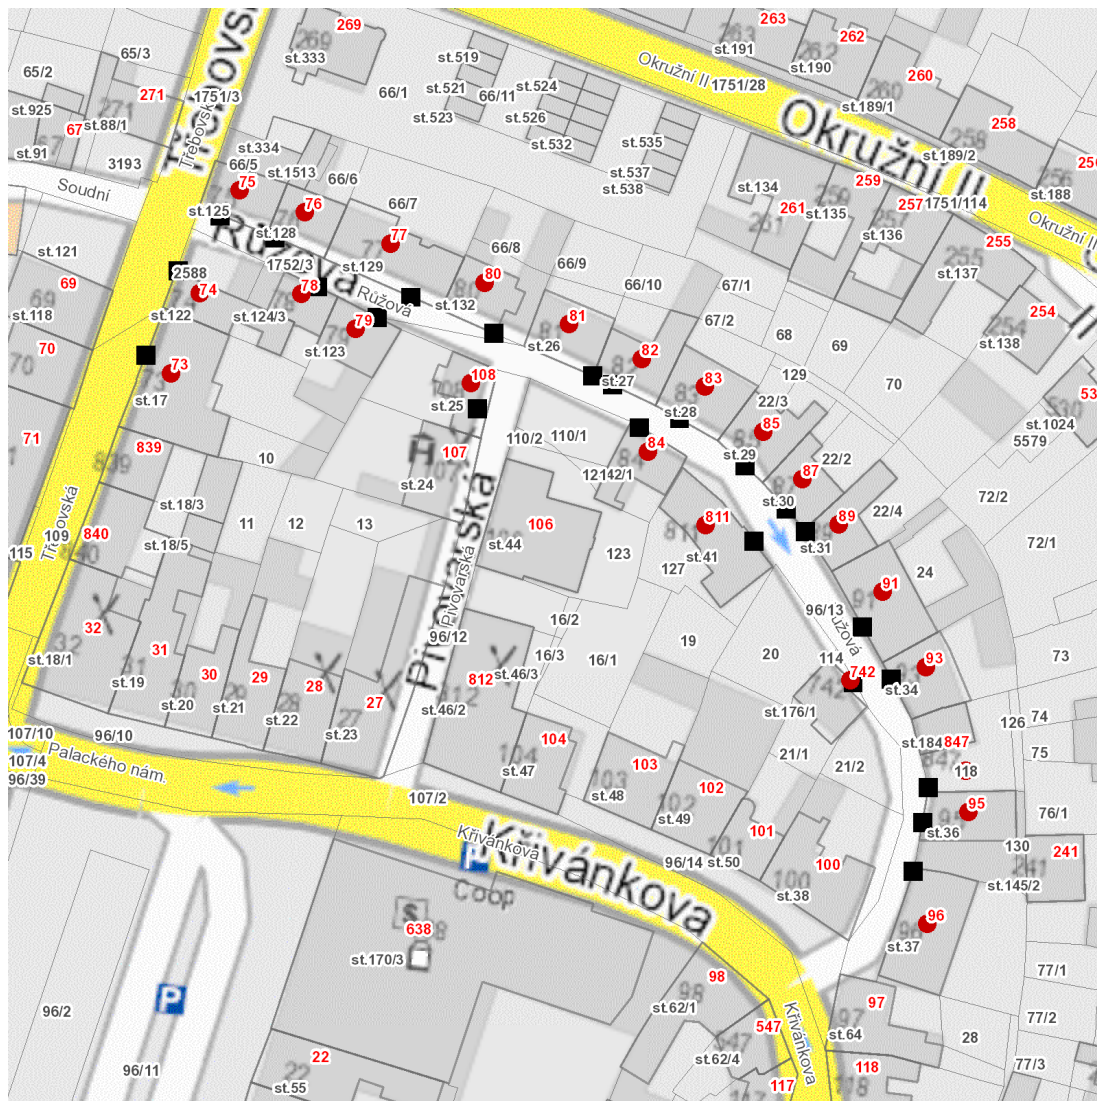

dne **7. 8. 2024** od **8:30** do **15:00** hodin

Plánovaná odstávka zahrnuje tyto lokality:**Jevíčko (okres Svitavy)**

Růžová: č. p. 75-85, 87, 89, 91, 93, 95, 96, 108, 742, 811

Třebovská: č. p. 73, 74

kat. území **Jevíčko-město (kód 659321): parcelní č. 118**

dne 7. 8. 2024 od 8:30 do 15:00 hodin**Orientační mapový podklad odstávkou dotčených lokalit****VYSVĚTLIVKY**

- – adresy dotčené odstávkou elektřiny
- – místa připojení k elektrické síti dotčená odstávkou

INFORMACE ZASLÁNA

IDDS: behbdug (Město Jevíčko)