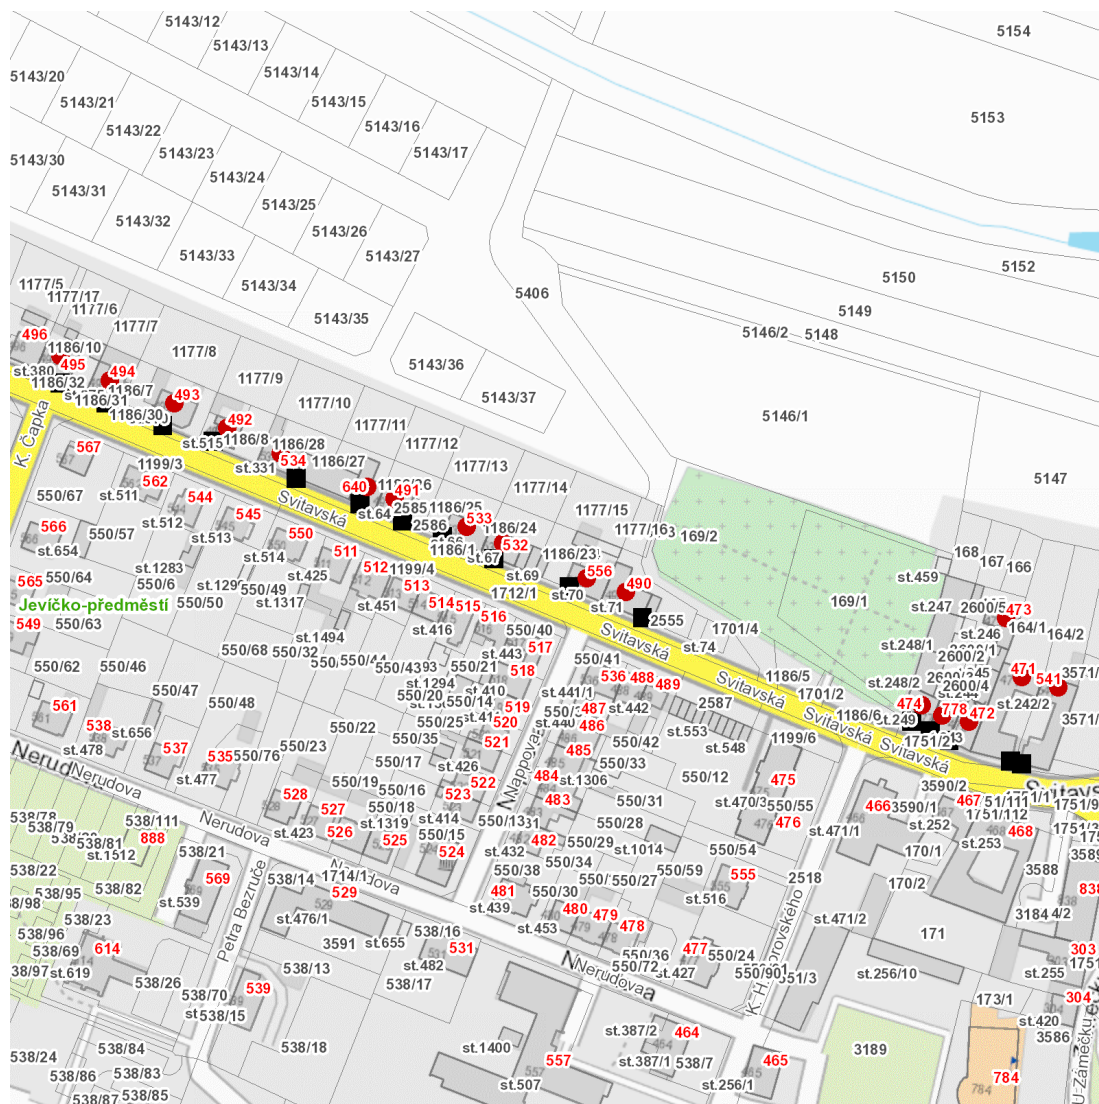

dne **7. 8. 2024** od **7:30** do **18:00** hodin

---

**Plánovaná odstávka zahrnuje tyto lokality:****Jevíčko (okres Svitavy)**

**Svitavská: č. p. 471, 472, 473, 474, 490-495, 532, 533, 534, 541, 556, 640, 778**

## Orientační mapový podklad odstávkou dotčených lokalit

### VYSVĚTLIVKY

- – adresy dotčené odstávkou elektřiny
- – místa připojení k elektrické síti dotčená odstávkou