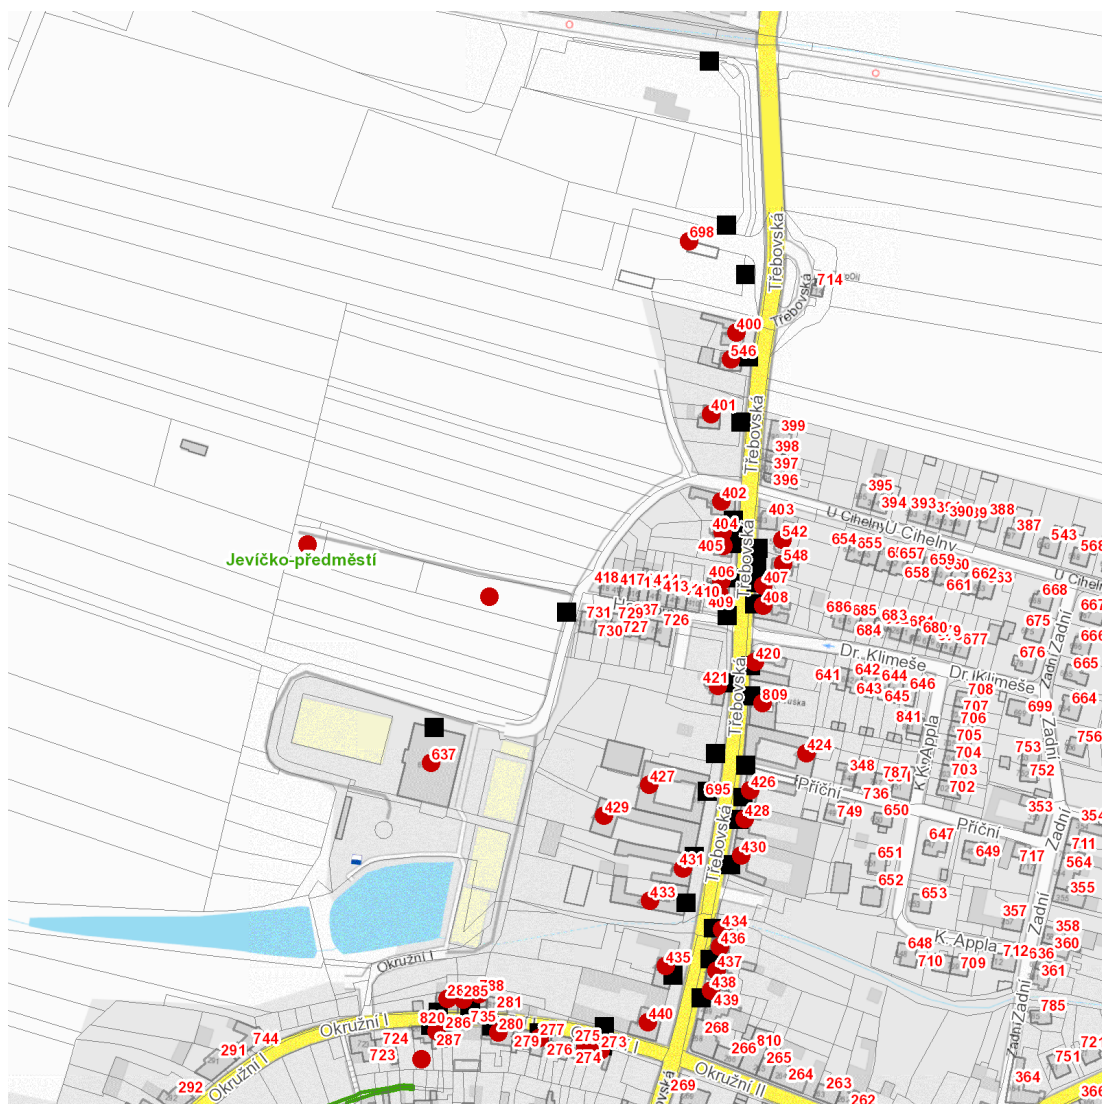

dne **10. 10. 2024** od **7:30** do **15:00** hodin

Plánovaná odstávka zahrnuje tyto lokality:**Jevíčko (okres Svitavy)**

Okružní I: č. p. 273, 274, 277, 280, 285, 287, 288, 637, 788

Třebovská: č. p. 400, 401, 402, 404-409, 420, 421, 424, 426-431, 433-438, 440, 542, 546, 548, 698, 809

kat. území **Jevíčko-předměstí (kód 659339): parcelní č. 53, 5182, 5183/12, 5203**

UPOZORNĚNÍ

Dotčené zařízení distribuční soustavy je nutné i v době odstávky považovat za zařízení pod napětím, a proto vás žádáme o dodržení všech zásad bezpečnosti a provedení opatření potřebných k zamezení případných škod na zdraví a majetku. | Provozovatelé výroben elektřiny jsou povinni zajistit přerušeni dodávky elektřiny z výroby do vypnutého úseku distribuční soustavy.

dne 10. 10. 2024 od 7:30 do 15:00 hodin

Orientační mapový podklad odstávkou dotčených lokalit

VYSVĚTLIVKY

- – adresy dotčené odstávkou elektřiny
- – místa připojení k elektrické síti dotčená odstávkou

INFORMACE ZASLÁNA

IDDS: behbdug (Město Jevíčko)