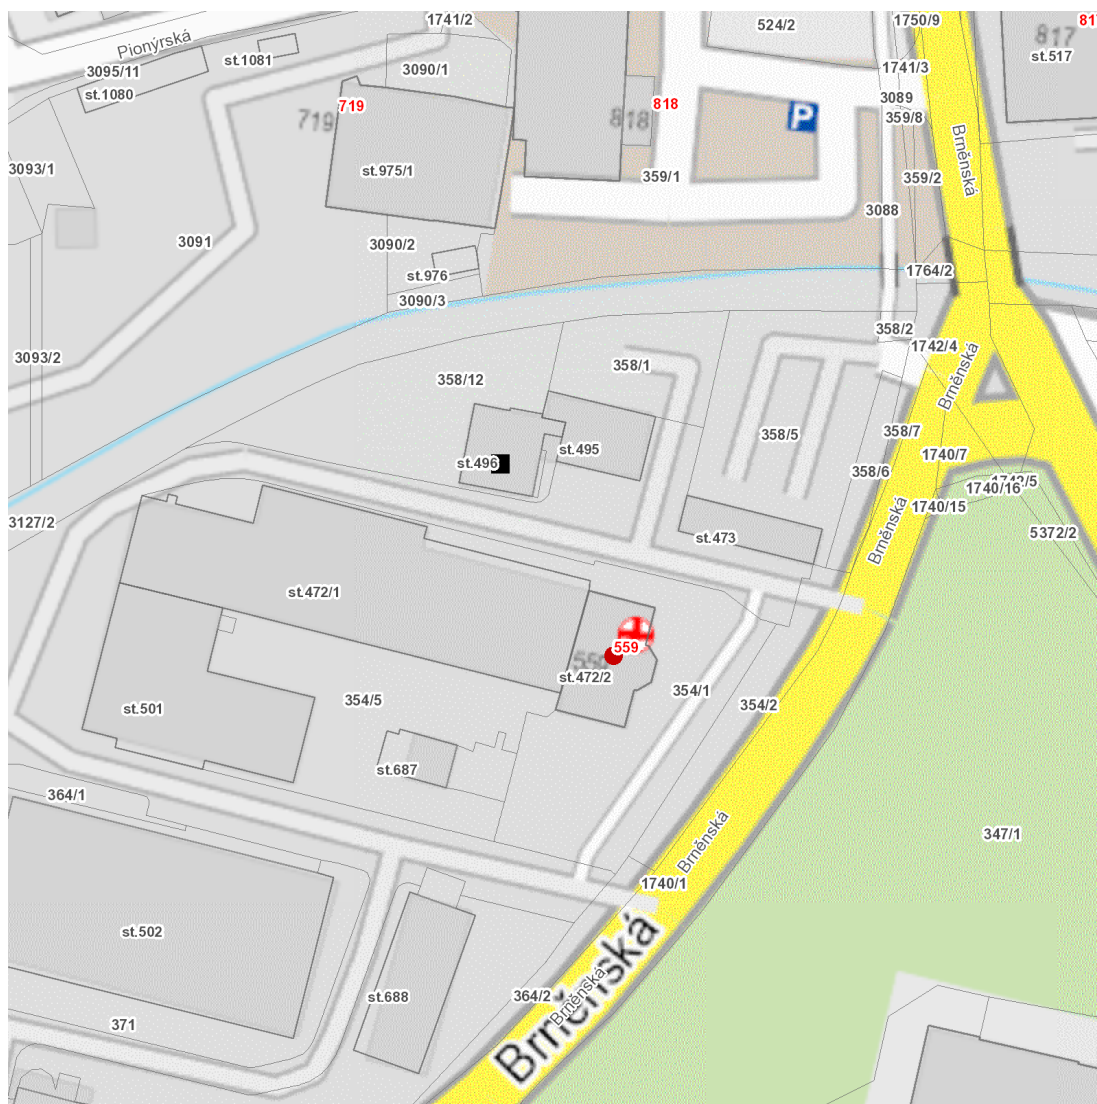

dne **6. 9. 2024** od **7:30** do **14:30** hodin

Plánovaná odstávka zahrnuje tyto lokality:**Jevíčko (okres Svitavy)**

Brněnská: č. p. 559

UPOZORNĚNÍ

Dotčené zařízení distribuční soustavy je nutné i v době odstávky považovat za zařízení pod napětím, a proto vás žádáme o dodržení všech zásad bezpečnosti a provedení opatření potřebných k zamezení případných škod na zdraví a majetku. | Provozovatelé výroben elektřiny jsou povinni zajistit přerušeni dodávky elektřiny z výroby do vypnutého úseku distribuční soustavy.

dne 6. 9. 2024 od 7:30 do 14:30 hodin**Orientační mapový podklad odstávkou dotčených lokalit****VYSVĚTLIVKY**

- – adresy dotčené odstávkou elektřiny
- – místa připojení k elektrické síti dotčená odstávkou

INFORMACE ZASLÁNA

IDDS: behbdug (Město Jevíčko)